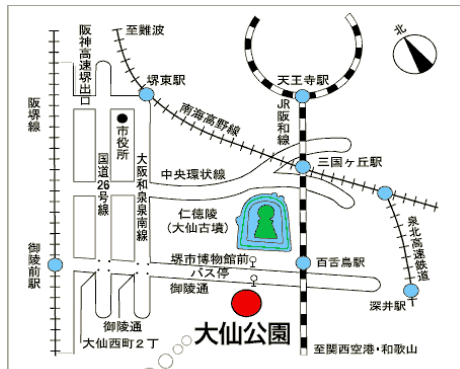

## 【1.交通案内】

(1) 公共交通機関でお越しの方

電車

JR 阪和線「百舌鳥」駅より 徒歩5分。公園入口よりテープ誘導予定

(2) 自動車でお越しの方

・大仙公園仁徳天皇御陵駐車場を利用してください。

(有料: 2時間まで200円、以降1時間毎に100円、最大600円)

JR阪和線百舌鳥(ちず)駅下車徒歩5分  
南海高野線御陵駅下車 南海バス田園線(5-特5系統)大仙町、  
堺市博物館前、百舌鳥駅下車  
車の場合 阪神高速堺線堺出口から約10分  
阪神高速湾岸線大浜出口から約10分

## 【2.会場(集合場所)について】

・会場は、青空会場です。

・屋根のあるエリアもありますが、広さに限りがありますので譲り合ってください。

・主催者側で女子更衣用のテントを用意します。

・トイレは、会場付近にあります。

・右に、旧マップの一部を示します。紫の縦線のエリアは競技前に立ち入らないようにしてください。

・公園内はオリエンテーリング大会参加者以外の一般来園者がたくさんおられます。公園利用のマナーを守っていただきますようお願いいたします。