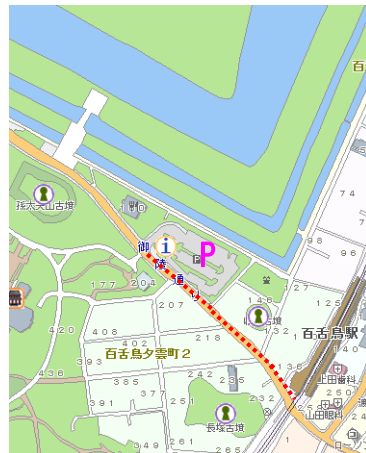

## 【1.交通案内】

(1) 公共交通機関でお越しの方

電車

JR 阪和線「百舌鳥」駅より 徒歩5分。公園入口よりテープ誘導予定

(2) 自動車でお越しの方

・大仙公園仁徳天皇御陵駐車場を利用してください。

(有料: 2時間まで200円、以降1時間毎に100円、最大600円)

JR阪和線百舌鳥(ちず)駅下車徒歩5分  
南海高野線御陵駅下車 南海バス田園線(5-特5系統)大仙町、  
堺市博物館前、百舌鳥駅下車  
車の場合 阪神高速堺線堺出口から約10分  
阪神高速湾岸線大浜出口から約10分

## 【2.会場(集合場所)について】

・会場は、青空会場です。

・屋根のあるエリアもありますが、広さに限りがありますので譲り合ってください。

・主催者側で女子更衣用のテントを用意します。

・トイレは、会場付近にあります。

・右に、旧マップの一部を示します。紫の縦線のエリアは競技前に立ち入らないようにしてください。

・公園内はオリエンテーリング大会参加者以外の一般来園者がたくさんおられます。公園利用のマナーを守っていただきますようお願いいたします。