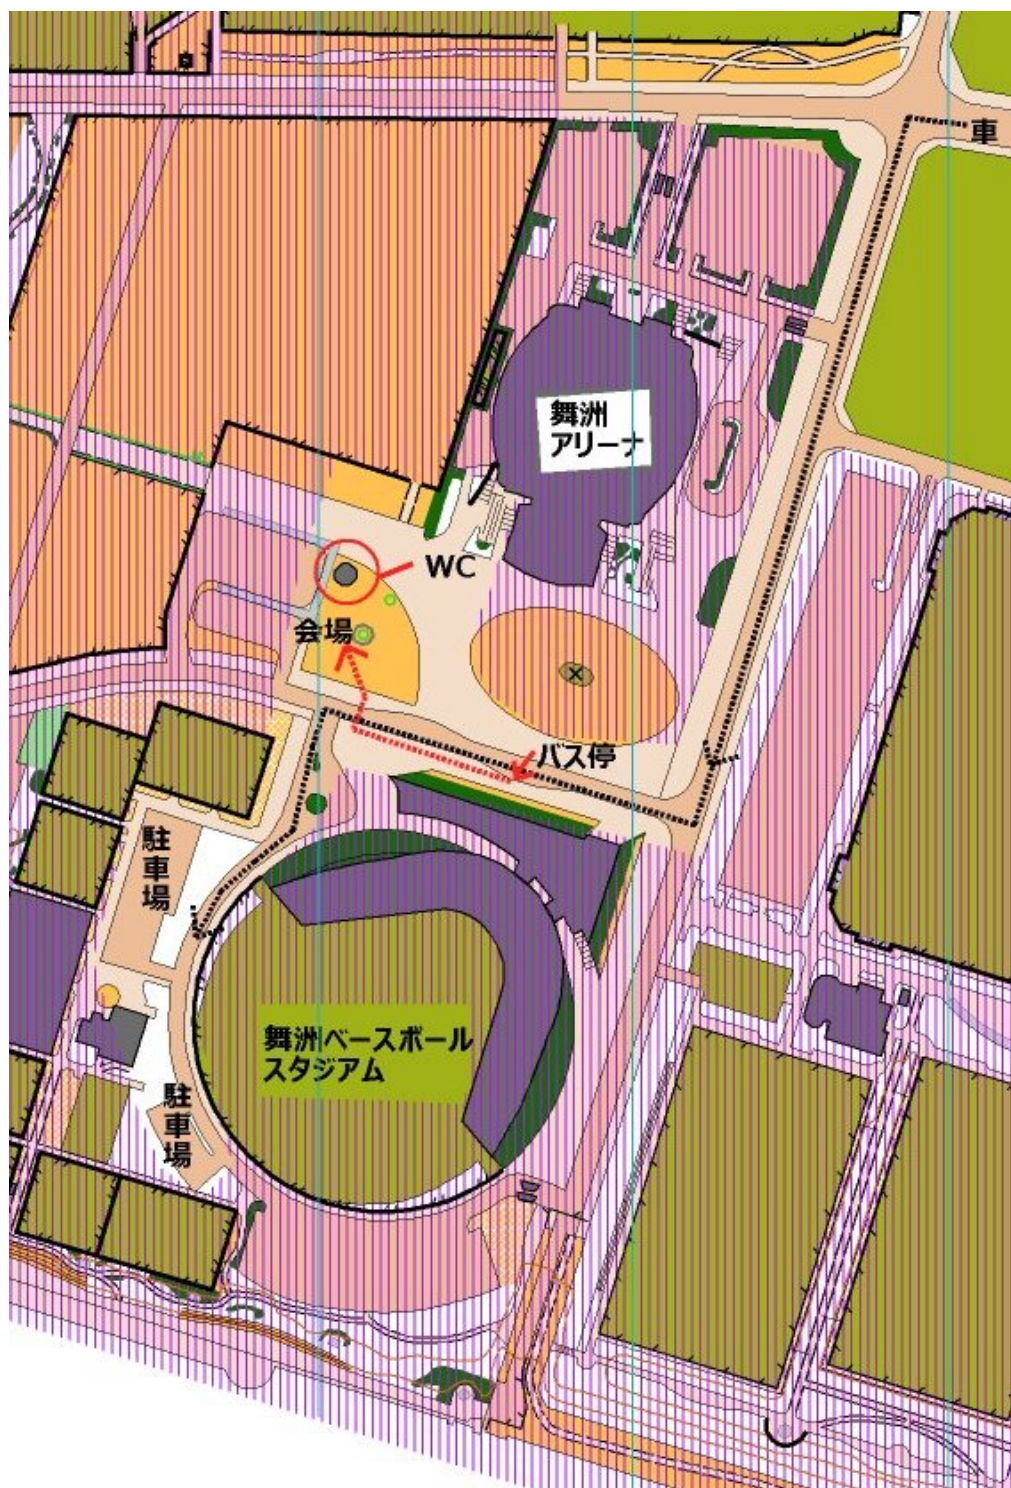

第31回KOLA新春オリエンテーリング大会プログラム

2016年1月3日(日) トップスタート10時30分

大阪府大阪市此花区舞洲緑地

主催 岸和田オリエンテーリング協会(KOLA)

後援 大阪府オリエンテーリング協会

運営責任者 : 横田 実

コース設定者: 平山 友啓

雨天決行、荒天中止、大会中止の場合は、1月3日7:00までにKOLAホームページにて告知します。

		推奨	
コスモスクエア駅前	8:30	9:14	10:00
ベースボールスタジアム前	8:48	9:32	10:18

(2)車でお越しの方

テニス、野球場駐車場(有料)をご利用ください。

①高速をご利用の場合、

・阪神高速湾岸線湾岸舞洲を出て此花大橋を渡る。

②国道43号線からお越しの場合、

・国道43号線 梅香交差点を西(USJ方面)に直進、此花大橋を渡る。

③南港(咲洲)方面からお越しの場合

・夢咲トンネルを通過し、夢舞大橋を渡る。

【2.会場(集合場所)について】

- ・舞洲アリーナ南西側広場(具体的な場所は、当日の天候等により調整します。)
 - ・見通しの良い場所のためテープ誘導はしません。
 - ・紫の縦線のエリアは競技前に立ち入らないようにしてください。
 - ・ウォーミングアップは紫の縦線のエリアに入らないように実施してください。
- ※なお、この案内図は旧マップから作製しています。

(2) 地図

- ・「舞洲緑地」(舞洲スポーツアイランドリメイク)
 - ・当日、旧マップを公式掲示板に掲示する予定です。
 - ・Web 上でも公開しています http://www63.tok2.com/home2/kola/gyouji/shinshun/2012/maishima_ma.jpg
- ・縮尺 1:5,000 等高線間隔 2m 走行可能度 4 段階(JSSOM 準拠)
プリンタ出力コース印刷済みポリ袋封入済
- ・コントロール位置説明は JOA のコントロール位置説明作成規程に従って表記しています。
- ・MB, WB, N クラスのコントロール位置説明は、日本語を併記しています。
- ・  533(通過可能なパイプライン)で滑り台を表記しています。