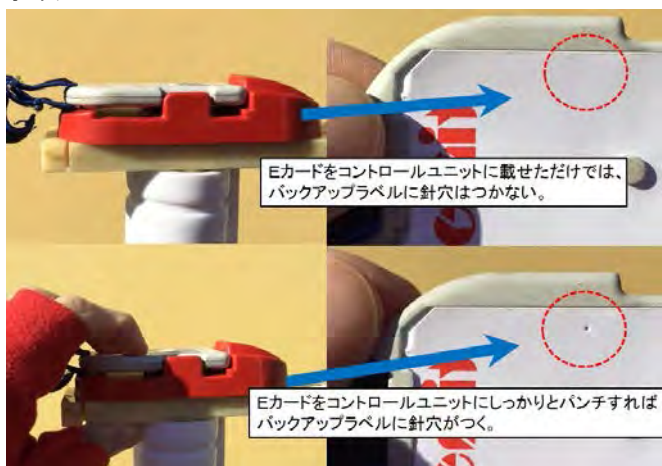

(9)EMIT システム(Eカード)に関する注意事項

- ・各コントロールの通過記録を残すのは、競技者の責任です。Eカードの通過記録もバックアップラベルのパンチ記録もない場合は、失格扱いとなります。
- ・気温が低下するとEカードの動作不良が起こりやすいようです。
- ・バックアップラベルを紛失しないよう、パンチの支障にならない範囲で、テープで留める等の加工を強く推奨します。
  **バックアップラベルを紛失するという
  ことは、トレイン内にゴミを捨てることと同じです。**

- ・バックアップラベルのパンチ記録(針穴)は、しっかりとパンチしないと針穴が残らないことがありますので、注意してください。

【6.その他】

- ・出したごみは各自で必ずお持ち帰りください。
- ・参加者が自身、第三者へ与えた事故・損傷・損害について、主催者は一切責任を負いません。
- ・カレンダー交換を行っています。

【7.近隣スポットの紹介】

- ◇ユニバーサル・スタジオ・ジャパン <https://www.usj.co.jp/>
- ◇海遊館 <https://www.kaiyukan.com/index.html>
- ◇天保山(日本で2番目に低い山)

【8. 開催が予定されているオリエンテーリング大会のご紹介】

- ◇パークOツアー in 関西 2019
  - ▽大阪大会
    - ・2020年1月12日(日)(大阪市鶴見区「鶴見緑地」)
      <https://japan-o-entry.com/event/view/378>
      ※KOLA 横田実がイベントアドバイザーを担当します。※
  - ▽和歌山大会
    - ・2020年1月13日(祝)(和歌山県和歌山市「秋葉山公園」)
      <https://japan-o-entry.com/event/view/383>
      ※KOLA 中村が、地図作製&コース設定を担当します※
  - ▽滋賀大会
    - ・2020年2月15日(土)(大津市「皇子が丘公園」)
      <https://japan-o-entry.com/event/view/400>
      ※KOLA 横田実がイベントアドバイザーを担当します。※
- ◇阪大神大奈良女新人運営練大会
  - ・2020年1月18(土)(堺市「大仙公園」)
    <https://japan-o-entry.com/event/view/397>
    ※KOLA作製マップをISSprOM2019化&修正していただいたの開催※
- ◇京大京女新人運営練大会
  - ・2020年2月11日(祝)(京都市「山紫水明東山」)
    <https://japan-o-entry.com/event/view/395>
- ◇第36回ウエスタンカップリレー大会
  - ・2020年2月16日(日)(京都府宇治市「山城総合運動公園(太陽が丘)」)
    <http://www.orienteing.com/%7Eosakaolc/>