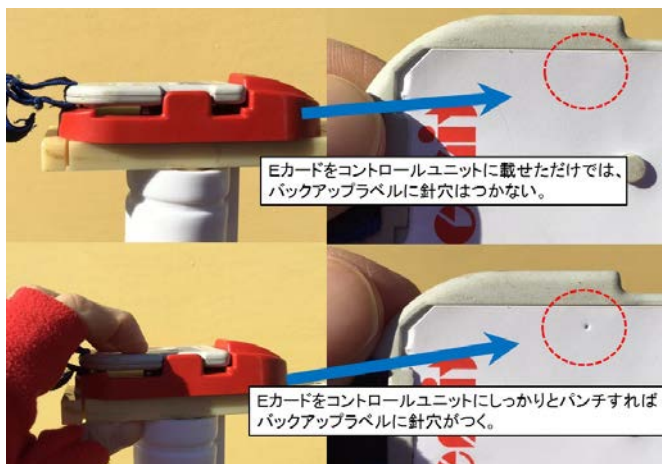

(9)EMIT システム (Eカード)に関する注意事項

- ・各コントロールの通過記録を残すのは、競技者の責任です。Eカードの通過記録もバックアップラベルのパンチ記録もない場合は、失格扱いとなります。
- ・気温が低下するとEカードの動作不良が起こりやすいようです。
- ・バックアップラベルを紛失しないよう、パンチの支障にならない範囲で、テープで留める等の加工を強く推奨します。
  バックアップラベルを紛失するということは、トレイン内にゴミを捨てることと同じです。

- ・バックアップラベルのパンチ記録(針穴)は、しっかりとパンチしないと針穴が残らないことがありますので、注意してください。

【5.その他】

(1) 地図販売(11:30～)

- ・事前に地図の購入を申し込まれた方に地図をお渡しします。
- ・購入した地図の確認と閲覧は、エクストラコース終了後にお願いします。
- ※エクストラコース終了前に、帰宅される場合も、地図に間違いがないかどうかの確認にとどめ、その際も、他の参加者に、見えないよう配慮をお願いします。

(2) お楽しみ抽選

- ・例年のお楽しみレースの景品の代わりに、お楽しみ抽選があります。
- ・問診票フォームの末尾で、希望する景品を選んで申し込んでください。
- ・11:30以降、主催者側で抽選し、受付近傍で、当選者に景品をお渡しします。
- 景品リストは、プログラム末尾をご覧ください。

(3) その他注意事項

- ・出したごみは各自で必ずお持ち帰りください。
- ・参加者が自身、第三者へ与えた事故・損傷・損害について、主催者は一切責任を負いません。

【6.トレーニングスポットの紹介】

◇大泉緑地公園パーマネントコース(御堂筋線新金岡駅徒歩 15分)

- ・地図: 2019年作製 JSSOM 準拠、1:5000
- ・コース: 2019年8月修正、距離: 3.1km

▽ネットプリント(セブンイレブンで出力可能)

- ・商品名: 大阪/大泉緑地公園#5
- ・プリント予約番号: JOAP742A
- ・用紙サイズ: B4(普通紙)
- ・プリント料金: 200円(1ページ)

【7. 開催が予定されているオリエンテーリング大会のご紹介】

◇Fujitaku Ghosn Final Festival

※KOLA 藤本が実行委員長を担当します。

▽2021年1月9日(土)(三重県津市「四季のさと」)<https://japan-o-entry.com/event/view/586>

※KOLA 大野がセッターを担当します。

▽2021年1月10日(日)(三重県伊賀市「霊山」)<https://japan-o-entry.com/event/view/587>

▽2021年1月11日(祝)(三重県伊賀市「田代池」)<https://japan-o-entry.com/event/view/588>

※申込〆切は1月1日です。