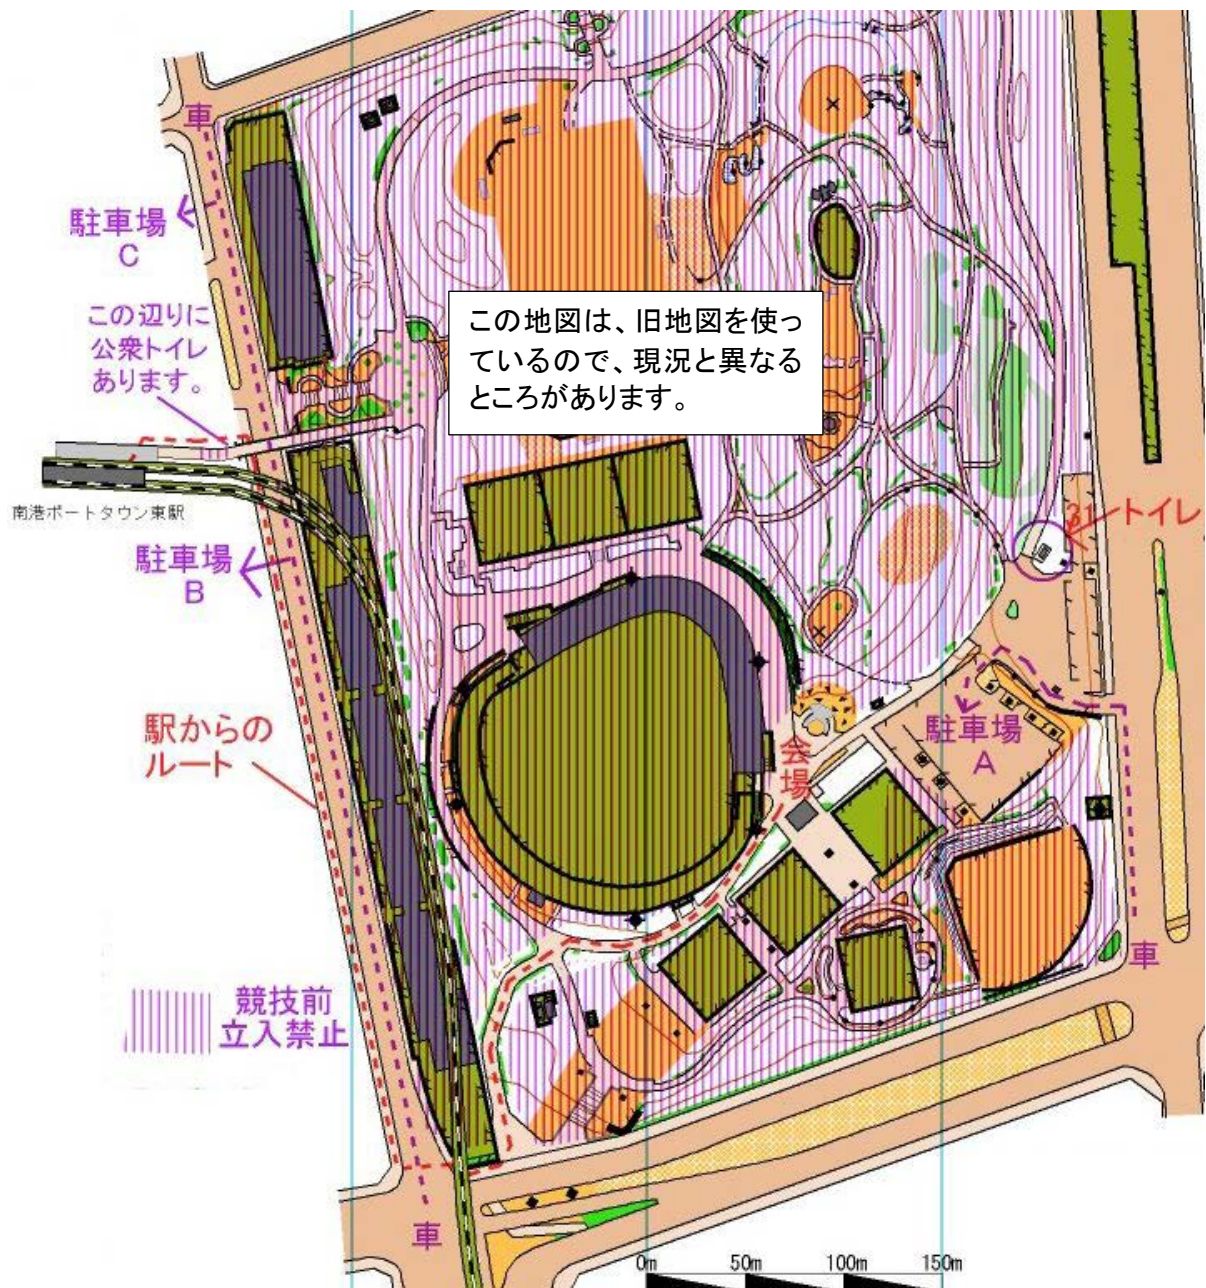

2) 車でお越しの方

◇北方面(高速道路)から
阪神高速湾岸線 南港北出口から、右図と次ページ案内図を参考に

◇北方面(一般道)から
みなと通を南西へ、大阪港咲洲トンネル(無料)を直進、出口から道なりに左へ、右図と次ページ案内図を参考に

◇南方面(高速道)から
阪神高速湾岸線 南港南出口から、南港東南交差点を右折し、南港大橋を渡り、右図と次ページ案内図を参考に

◇南方面(一般道から)
住之江通を西へ、南港東2交差点を右折し、南港大橋を渡り、右図と次ページ案内図を参考に

【2.会場(集合場所)について】

- ・上記の地図を参考にしてください。(公園入口から青白テープ誘導予定)
 - ・ポートタウン東駅から陸橋を渡らず、陸橋の北側の緩やかな階段で、車道へ降りてください。車道の西側の歩道を南へ、進んでください。
 - ・**競技前の立入禁止エリアに、競技前に入らないでください。**
- ・会場は、青空会場です。(屋根のある場所として、阪神高速道路の高架下があります。)
- ・トイレは、ありますが、数が少ないため、事前に、ポートタウン東駅構内、ポートタウン東駅近傍の公衆トイレの利用することを推奨します。
- ・公園内はオリエンテーリング大会参加者以外の利用者がおられます。公園利用のマナーを守っていただきますようお願いいたします。
- ・貴重品は各自で管理していただくようお願いいたします。盗難等にはくれぐれもご注意ください。万が一の場合でも主催者は責任を負えません。

<http://kola1975.mbsrv.net/gyouji/shinshun/2014/nankou2014-w35.jpg>

	<p>遊具は、 521(建物(立入禁止) ) または 531(目立つ人工特徴物) ) で、記載しています。</p>
	<p>道路と林、オープンとの境界に段差がある箇所が多数あります。林、オープンから道にでる際には、十分注意してください。 0.6m 以上の段差のみ 513.2 通過可能な擁壁で  記載し、 0.6m 未満の段差は、501.1 舗装区域の縁で記載しています。(ほぼ、こちらです)</p>
<p>当日、現地の路面に青黄テープで、通過禁止ラインを設けます。</p>	 <p>青黄テープで通過禁止ラインは、708. の立入禁止ラインで記載します。 大会役員がチェックし、青黄テープを超えた参加者には、声をかけ、そのまま通過した場合は失格になります。</p>
<p>一部の車道および車道沿いの歩道 駐車場、地盤の崩壊で危険な箇所は、立入禁止です。 なお、コース上に車道の横断はありません。</p>	<p>709 の立入禁止区域  で記載します</p>