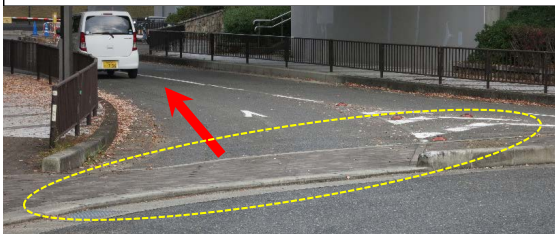

5. 左の分岐に入る際に、歩道（段差）があります。一旦停止して、歩行者、走行者がいないことを確認の上、進んでください。