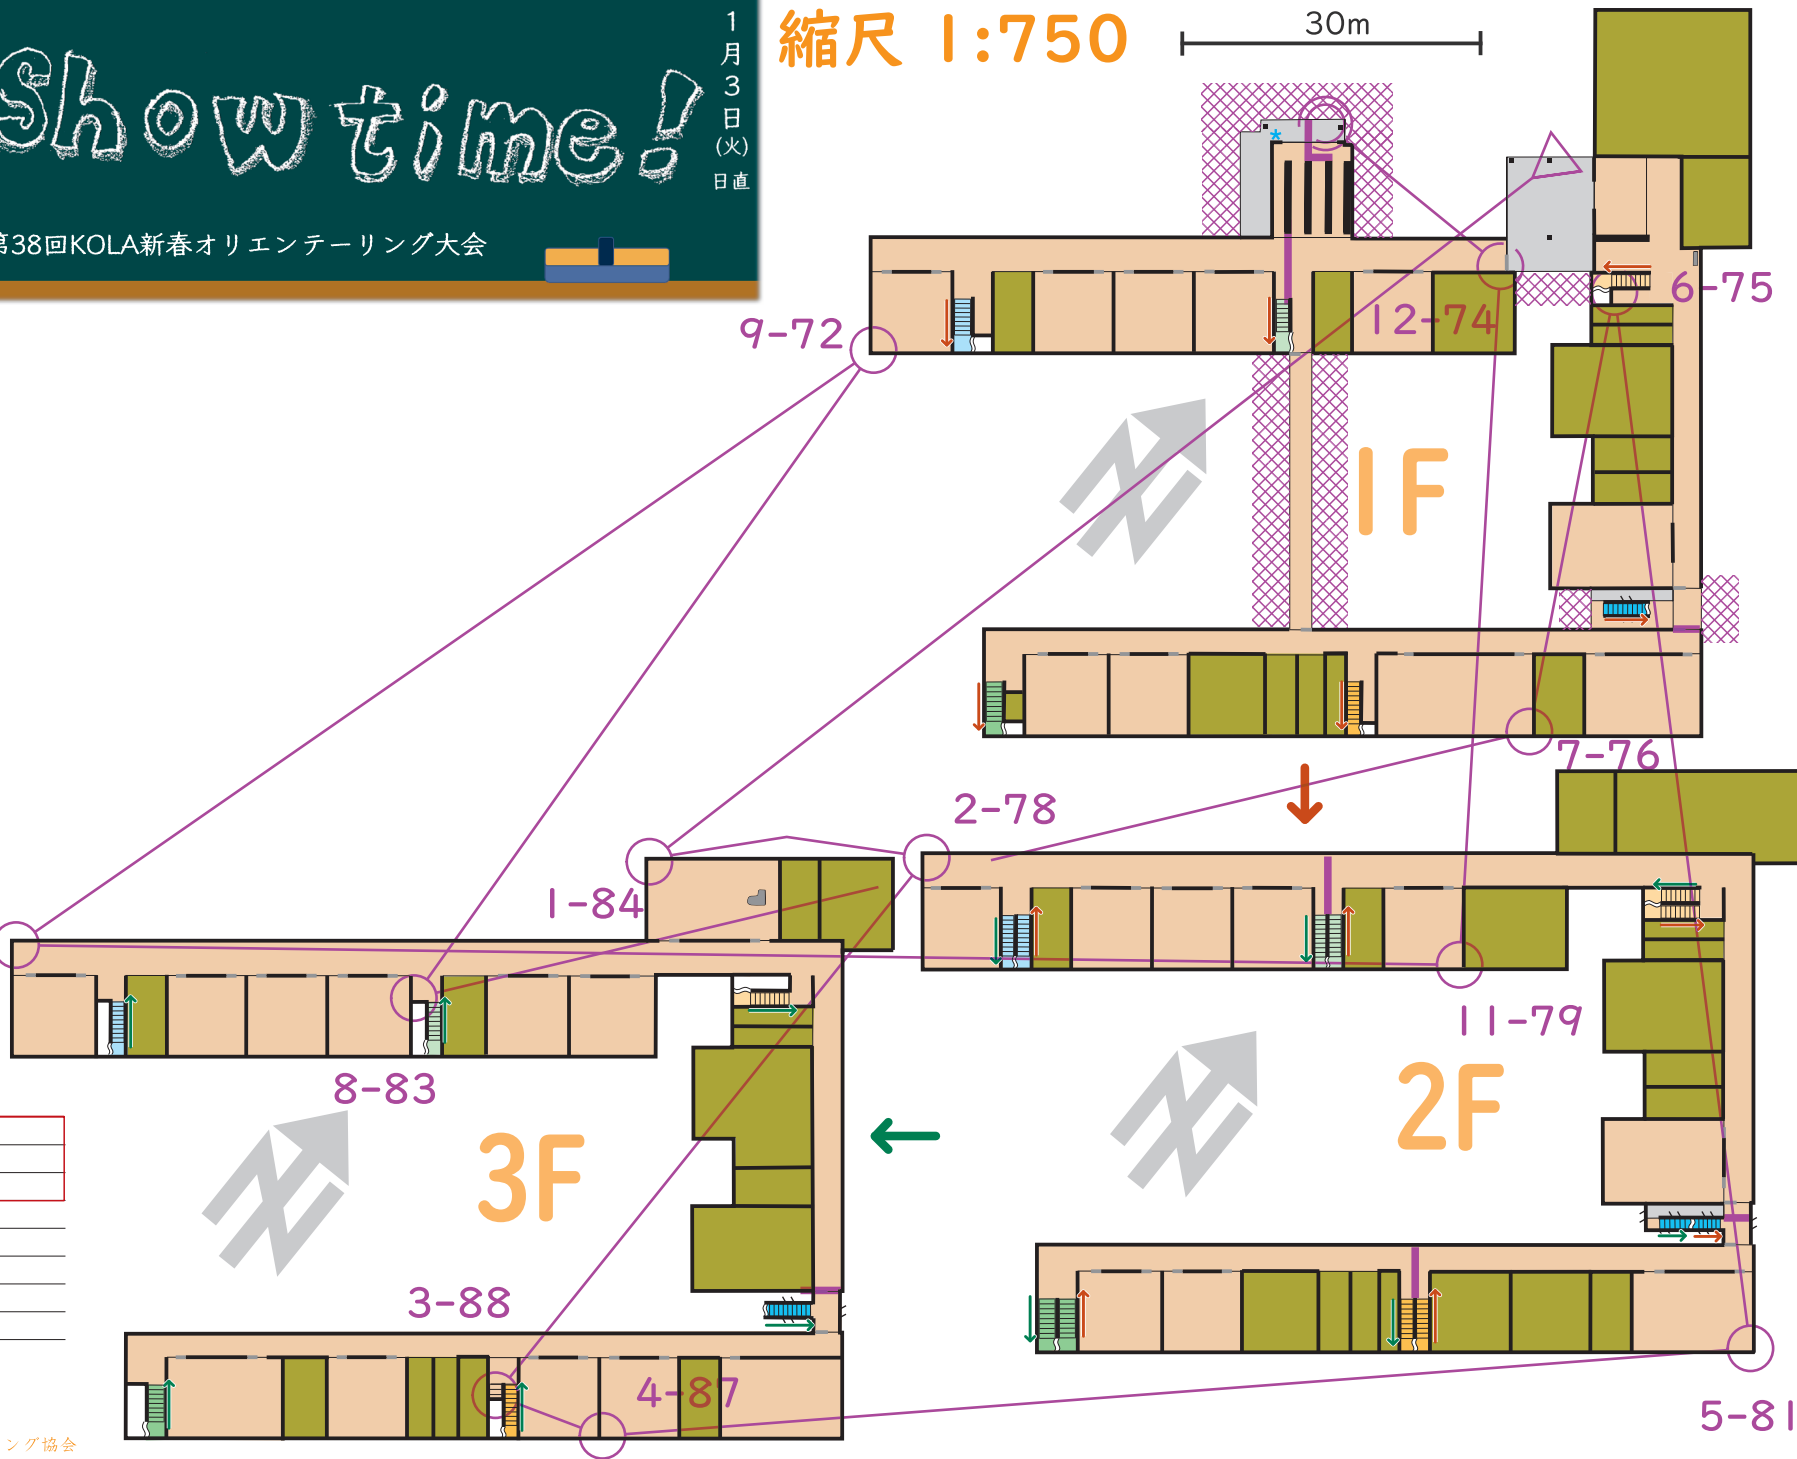

GO! Showtime!

1月3日(火)
日直

第38回KOLA新春オリエンテーリング大会

縮尺 1:750

30m

Extra I

OCAD⁺
the smart software
for cartography

通行禁止

	立入禁止、通行禁止
	入れない部屋
	壁、ドア、柵
	廊下、教室
	階段
	屋根のある屋外部分
	ピアノ、柵
	冷水器

調査期間： 2022年9月～12月
調査・作図： 中村 憲 実藤 俊大
(OCAD Licence No.23705)

題字： 冷水 一心
本地図の著作権は岸和田オリエンテーリング協会
(KOLA) にあります。

縮尺 1:750

30m

Extra2

OCAD⁺
the smart software
for cartography

通行禁止

	立入禁止、通行禁止
	入れない部屋
	壁、ドア、柵
	廊下、教室
	階段
	屋根のある屋外部分
	ピアノ、柵
	冷水器

調査期間： 2022年9月～12月
調査・作図： 中村 憲 実藤 俊大
(OCAD Licence No.23705)

題字： 冷水 一心
本地図の著作権は岸和田オリエンテーリング協会
(KOLA) にあります。