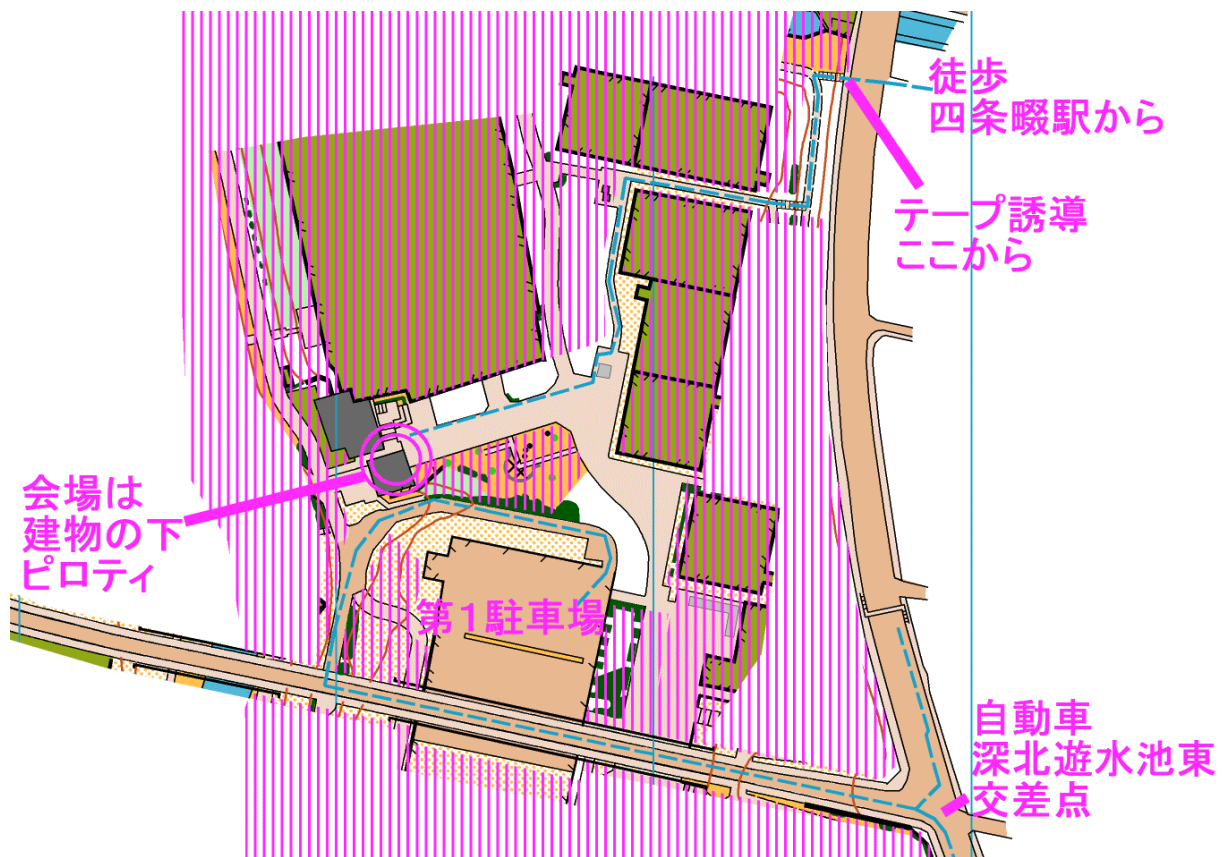

(2) 自動車でお越しの方

- ・ 国道170号線深北遊水池東交差点を西に曲がって下さい。
(北から来られた方は右折、南から来られた方は左折)

http://www.osaka-park.or.jp/hokubu/fukakita/new_map/access_root.html

- ・ 第一駐車場（有料）をご利用下さい。路上駐車は絶対におやめ下さい。
- ・ 駐車料金：1時間400円、以降1時間毎に100円
- ・ 駐車場より会場までテープ誘導はありません。会場レイアウト図を参照して来場下さい。

【3. 競技について】

(1) 全般的な注意

- ・公園内での大会ですので、スパイク（ダボピン付シューズ含む）の使用は禁止します。
- ・公園内なので半袖&半ズボンでもおおむね大丈夫ですが、一部藪もあるので長袖&長ズボンを推奨します。
- ・参加者は、他人にけが等をさせないように、細心の注意をはらって競技してください。
- ・東西に伸びる車道は、車両の通行が多いため、競技中の横断を禁止します。コース図には、立入禁止の表示をするとともに、横断可能なアンダーパス部分を明示しています。
- ・アンダーパスは複数箇所あり、ルートチョイスに影響がある場合、レグ線を切って表示しています。さらに、1レグ中に2回アンダーパスを通過する場合があります。
- ・立入禁止の表示、レグ線、コントロールの円が錯綜している部分があります。そのため、コントロールを回る順番を間違える、コントロールを飛ばしてしまうなどのミスに注意してください。
- ・地図に表記できない小さい花壇・植込みがあります。傷めることのないよう注意して競技してください。
- ・給水コントロールは設置しません。公園内に使用可能な水道蛇口はありますが、地図には記載していません。
- ・コース上に救護所は設置しません。本部付近で応急処置のみ対応します。
- ・トレーニングコースは設定しません。