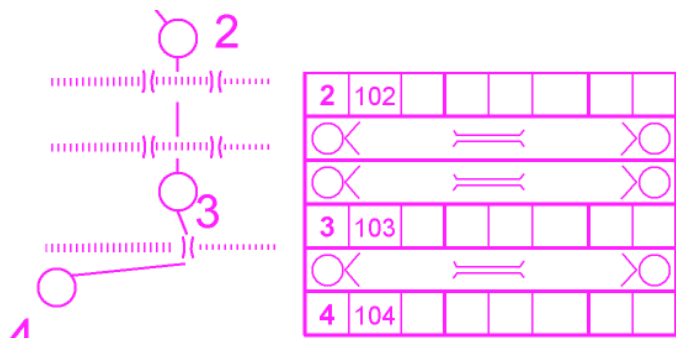

(2) テレインプロフィール

深北緑地は、平常時は、遊具のある広場、いろいろな球技場でのレクリエーション、スポーツが楽しめる一般的な緑地公園である一方、大雨の非常時には、増水した水を一時的にためて洪水を未然に防ぐ遊水地です。アップダウンは少なめです。

(3) 地図

- ・「深北緑地 Ver. 2.0」2009年KOLA作成
旧地図「深北緑地 Ver1」は、こちらを参照下さい。
<http://www63.tok2.com/home2/kola/gyouji/night/2005/map.htm>
 - ・当日、公式掲示板に掲示します。
- ・縮尺 1 : 5,000 等高線間隔 2m 走行可能度 4 段階
- ・日本スプリントオリエンテーリング地図図式規程 (JSSOM) 準拠
プリンタ出力コース印刷済みポリ袋封入済
- ・特殊記号として以下の記号を使用しています。
 - ・黒の× (人工特徴物) はモニュメントを表します。大型の遊具を建物の記号で表しています。
 - ・ベンチ・街灯・ゴミ箱等は地図上に表記していません。
 - ・濃い茶色の道路・駐車場：自動車の通行があることを示します。
 - ・コントロール位置説明は JOA のコントロール位置説明作成規程に従って表記しています。
 - ・Bクラスの位置説明には、日本語表記を併記します。
 - ・Nクラスは日本語の位置説明です。