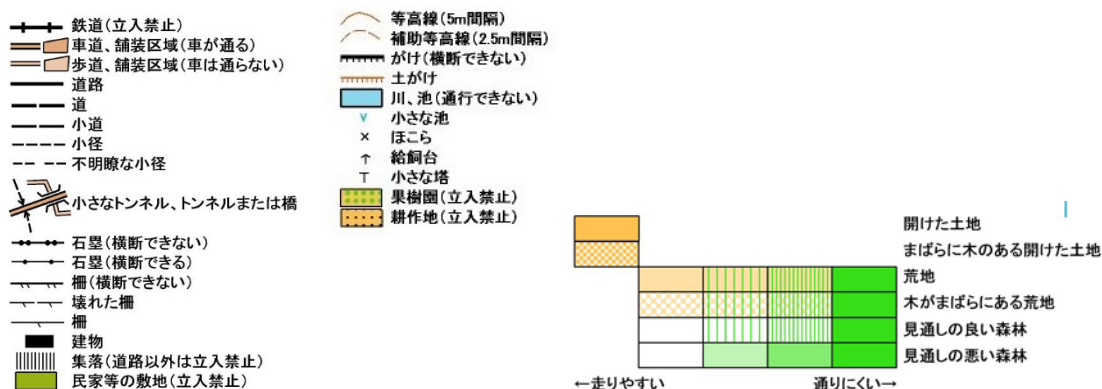

下記案内図の青点線のルートに沿って、お越してください。案内板を下図の「案内板掲示予定」と示した箇所のみを設置する予定です。赤×のルートは、通行しないでください。

(2)自動車でお越しの方

・泉ヶ丘駅周辺の有料駐車場を利用の上、泉ヶ丘駅から上記の青点線に沿ってお越してください。

【2.会場(集合場所)について】

- ・会場は、青空会場です。
- ・主催者側で女子更衣用のテントを用意します。
- ・トイレは、会場付近にあります。
- ・飲み物の自動販売機は、会場周辺にはありません。
駅周辺で購入の上、来場されることを推奨します。
- ・公園内はオリエンテーリング大会参加者以外の利用者がおられます。公園利用のマナーを守っていただきますようお願いいたします。
- ・貴重品は各自で管理していただくようお願いいたします。盗難等にはくれぐれもご注意ください。万が一の場合でも主催者は責任を負えません。

【3.競技について】

(1)地図

- ・「泉北丘陵 泉ヶ丘」
 - ・ New Map
 - ・ 日本オリエンテーリング地図図式規程(JSOM2007)
- ・縮尺 1:10,000 等高線間隔 5m 走行可能度 4 段階
プリンタ出力コース印刷済みポリ袋封入済
- ・コントロール位置説明は JOA のコントロール位置説明作成規程に従って表記しています。
- ・MB,WB,N クラスのコントロール位置説明は、日本語も併記しています。
- ・コントロール位置説明の事前配布、事前掲示は行いません。

 **ドリンク自動販売機**

 **立入禁止箇所**

 **通行禁止の道路**

 **横断禁止の道路**

 **横断可能箇所(橋、アンダーパス)**

橋と道の標記が錯綜している部分は、橋のひげを省略しています。

道路を通行することは可能ですが、横断は禁止です。

(2) 一般的な注意