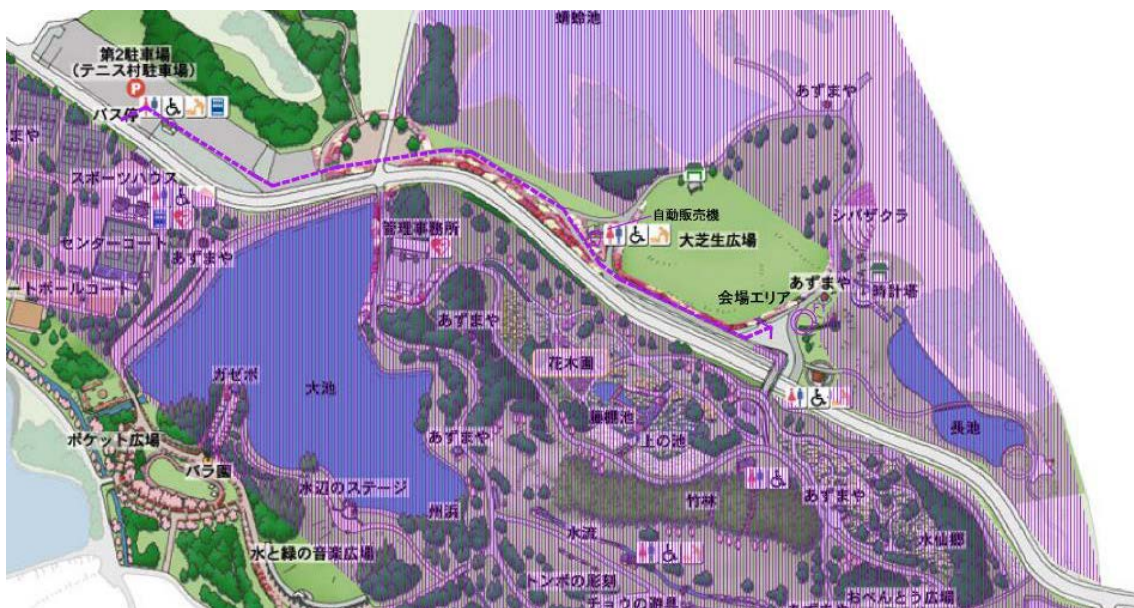

車の場合は、第2駐車場(テニス村前駐車場)をご利用ください。(駐車料金、1日620円)

他の駐車場のご利用はご遠慮ください。

【2.会場(集合場所)について】

- ・大阪府蜻蛉池公園とんぼ池公園大芝生広場南東部分
詳細は、当日の天候等により調整します。
- ・紫の縦線のエリアは競技前に立ち入らないようにしてください。
- ・ウォーミングアップは紫の縦線のエリアに入らないように実施してください。

- ・会場は、青空会場です。屋根のある場所として、歩道橋の下があります。
- ・主催者側で女子更衣用のテントを用意します。
- ・トイレは、会場付近にあります。
- ・飲み物の自動販売機は、大芝生広場西のトイレ付近等にあります。
- ・公園内はオリエンテーリング大会参加者以外の利用者がおられます。公園利用のマナーを守っていただきますようお願いいたします。
- ・貴重品は各自で管理していただくようお願いいたします。盗難等にはくれぐれもご注意ください。万が一の場合でも主催者は責任を負えません。

※大芝生広場の東にある滑り台には、競技前に上がらないでください。

【3.競技について】

(1) 地図

- ・「蜻蛉池公園 2017」
 - ・NishiPro作製蜻蛉池公園2015を修正
 - ・日本オリエンテーリング地図図式規程(JSOM2007)
- ・縮尺 1:5,000 等高線間隔 2m 走行可能度 4 段階
※要項記載の等高線間隔 5m間隔は、誤記です。2m 間隔が正しいです。
プリンタ出カコース印刷済みポリ袋封入済
- ・コントロール位置説明は JOA のコントロール位置説明作成規程に従って表記しています。
- ・MB,WB,N クラスのコントロール位置説明は、日本語で表記しています。
- ・コントロール位置説明の事前配布、事前掲示は行いません。

通過可能な柵です。

通過不能な柵です。(旧地図では、通過可能な扱いでしたが見直しました)
乗り越えた場合は失格となります。

この柵の隙間は、通過不能です。当日は、青黄テープで明示する予定です

蜻蛉池公園を北東と南西に分けている車道は、交差点(信号あり)を含めて、横断禁止です。
会場近傍の、歩道橋で横断してください。

下記マップは、2016年1月当時のもののため現況と異なります。(車道以外の立入禁止も)

(2) 一般的な注意