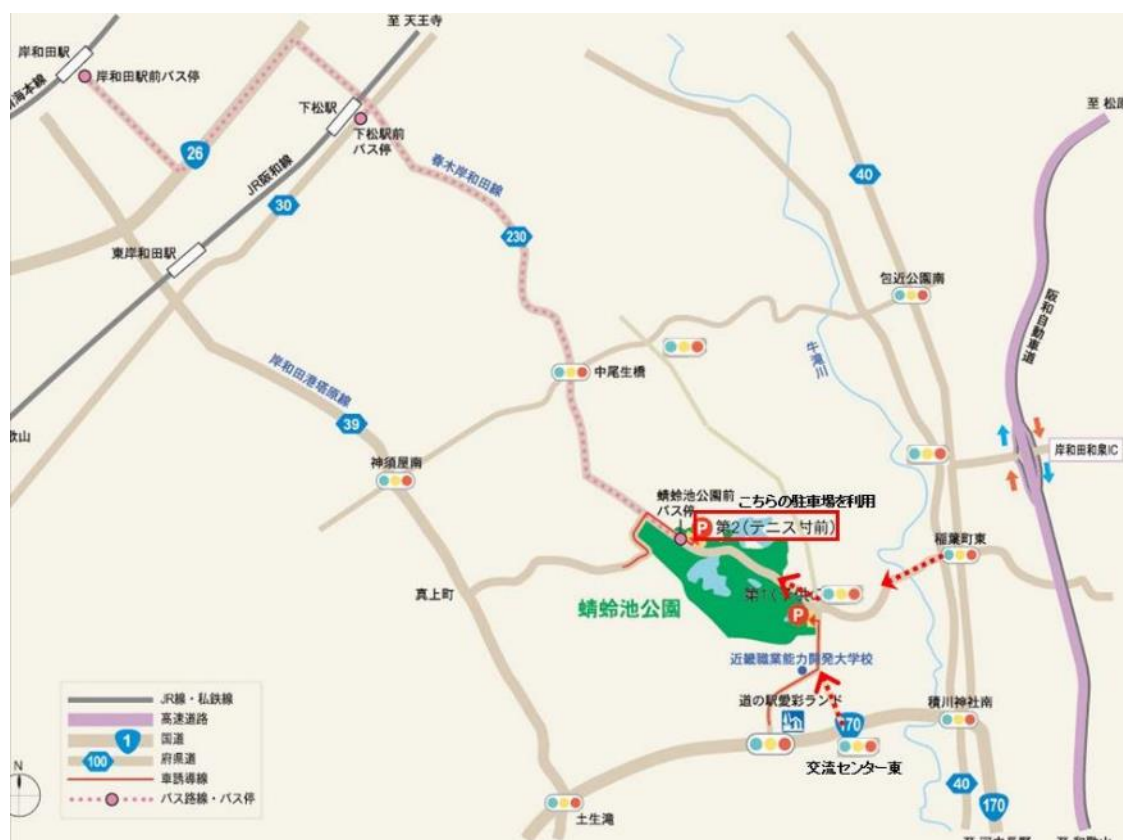

(1)公共交通機関でお越しの方

南海電鉄南海本線「岸和田駅」またはJR阪和線「下松駅」から

南海ウイングバス「道の駅愛彩ランド」行きに乗車し、「蜻蛉池公園前」下車 徒歩5分

岸和田駅前 15:10→下松駅前 15:25→蜻蛉池公園前 15:33

16:10→ 16:25→ 16:33

16:40→ 16:50→ 16:58・・・非推奨(遅刻スタート覚悟で)

バス停よりテープ誘導あり

(2)自動車でお越しの方

車の場合は、第2駐車場(テニス村前駐車場)をご利用ください。(駐車料金、1日620円)

他の駐車場のご利用はご遠慮ください。

【2.会場(集合場所)について】

- ・大阪府蜻蛉池公園とんぼ池公園大芝生広場南東部分
詳細は、当日の天候等により調整します。
- ・紫の縦線のエリアは競技前に立ち入らないようにしてください。
- ・ウォーミングアップは紫の縦線のエリアに入らないように実施してください。

- ・会場は、青空会場です。屋根のある場所として、歩道橋の下があります。
- ・主催者側で女子更衣用のテントを用意します。
- ・トイレは、会場付近にあります。
- ・飲み物の自動販売機は、大芝生広場西のトイレ付近等にあります。
- ・公園内はオリエンテーリング大会参加者以外の利用者がおられます。公園利用のマナーを守っていただきますようお願いいたします。
- ・貴重品は各自で管理していただくようお願いいたします。盗難等にはくれぐれもご注意ください。万が一の場合でも主催者は責任を負えません。

※大芝生広場の東にある滑り台には、競技前に上がらないでください。

【3.競技について】

(1) 地図

- ・「蜻蛉池公園 2017」
 - ・NishiPro作製蜻蛉池公園2015を修正
 - ・日本オリエンテーリング地図図式規程(JSOM2007)
- ・縮尺 1:5,000 等高線間隔 2m 走行可能度 4 段階
※要項記載の等高線間隔 5m間隔は、誤記です。2m 間隔が正しいです。
プリンタ出カコース印刷済みポリ袋封入済
- ・コントロール位置説明は JOA のコントロール位置説明作成規程に従って表記しています。
- ・MB,WB,N クラスのコントロール位置説明は、日本語で表記しています。
- ・コントロール位置説明の事前配布、事前掲示は行いません。

通過可能な柵です。

通過不能な柵です。(旧地図では、通過可能な扱いでしたが見直しました)
乗り越えた場合は失格となります。

この柵の隙間は、通過不能です。当日は、青黄テープで明示する予定です

蜻蛉池公園を北東と南西に分けている車道は、交差点(信号あり)を含めて、横断禁止です。
会場近傍の、歩道橋で横断してください。

下記マップは、2016年1月当時のもののため現況と異なります。(車道以外の立入禁止も)

(2) 一般的な注意